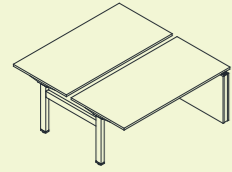

## Sėsk-stok stalai

Sit-stand desks | Столы регулируемые по высоте

**MOTION**

**EASY**

**ONE**

# MOTION

1400x1674x700-1200 (2)\*  
1600x1674x700-1200 (2)\*  
1400x1674x650-1300 (3)\*  
1600x1674x650-1300 (3)\*

1400x1674x700-1200 (2)\*  
1600x1674x700-1200 (2)\*  
1400x1674x650-1300 (3)\*  
1600x1674x650-1300 (3)\*

1400x1674x700-1200 (2)\*  
1600x1674x700-1200 (2)\*  
1400x1674x650-1300 (3)\*  
1600x1674x650-1300 (3)\*

1400x1674x700-1200 (2)\*  
1600x1674x700-1200 (2)\*  
1400x1674x650-1300 (3)\*  
1600x1674x650-1300 (3)\*