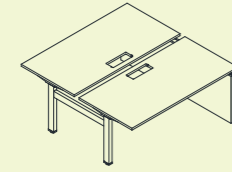

1400x1674x700-1200 (2)*
1600x1674x700-1200 (2)*
1400x1674x650-1300 (3)*
1600x1674x650-1300 (3)*