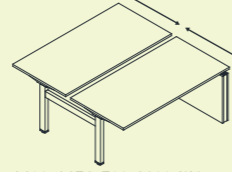

1400x1674x700-1200 (2)*
1600x1674x700-1200 (2)*
1400x1674x650-1300 (3)*
1600x1674x650-1300 (3)*