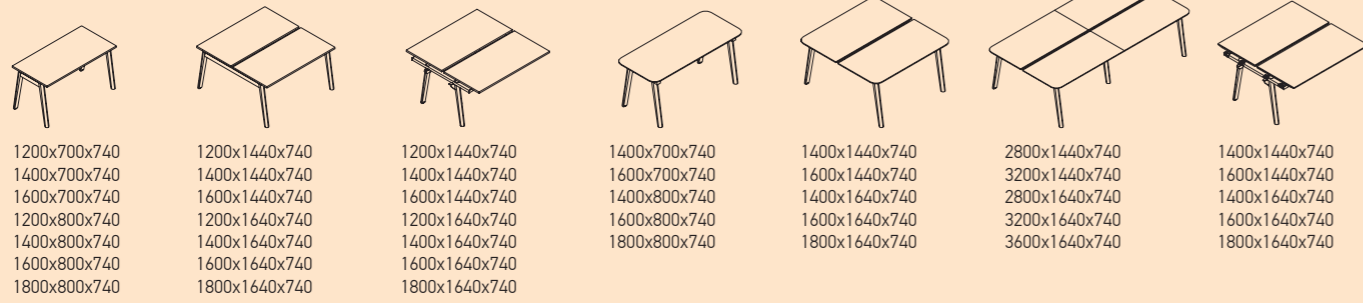

NOVA Wood

1200x700x740
1400x700x740
1600x700x740
1200x800x740
1400x800x740
1600x800x740
1800x800x740

1200x1440x740
1400x1440x740
1600x1440x740
1200x1640x740
1400x1640x740
1600x1640x740
1800x1640x740

1200x1440x740
1400x1440x740
1600x1440x740
1200x1640x740
1400x1640x740
1600x1640x740
1800x1640x740

1400x700x740
1600x700x740
1400x800x740
1600x800x740
1800x800x740

1400x1440x740
1600x1440x740
1400x1640x740
1600x1640x740
1800x1640x740

2800x1440x740
3200x1440x740
2800x1640x740
3200x1640x740
3600x1640x740

1400x1440x740
1600x1440x740
1400x1640x740
1600x1640x740
1800x1640x740