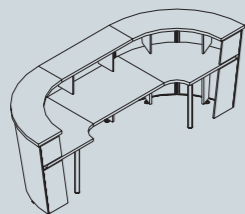

3350x1100x1115