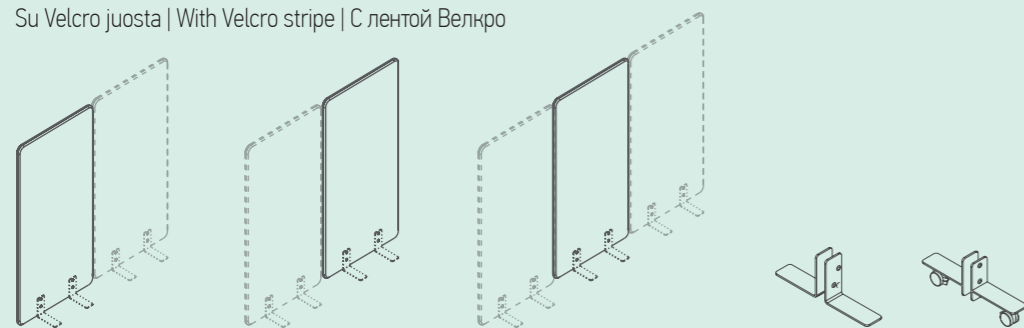

800x36x1190	1000x36x1190	1200x36x1190	1400x36x1190	1600x36x1190
800x36x1390	1000x36x1390	1200x36x1390	1400x36x1390	1600x36x1390
800x36x1590	1000x36x1590	1200x36x1590	1400x36x1590	1600x36x1590
800x36x1790	1000x36x1790	1200x36x1790	1400x36x1790	1600x36x1790

Su Velcro juosta | With Velcro stripe | С лентой Велкро