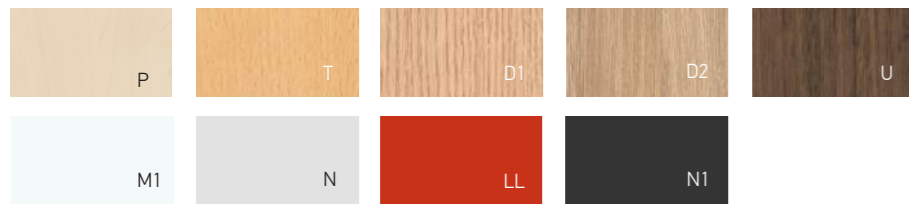

Melaminas | Melamine | Меламин