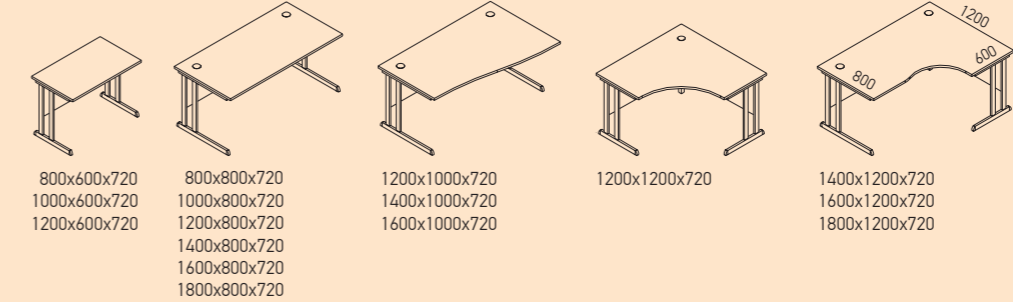

OPTIMA C

800x600x720
1000x600x720
1200x600x720

800x800x720
1000x800x720
1200x800x720
1400x800x720
1600x800x720
1800x800x720

1200x1000x720
1400x1000x720
1600x1000x720

1200x1200x720

1400x1200x720
1600x1200x720
1800x1200x720