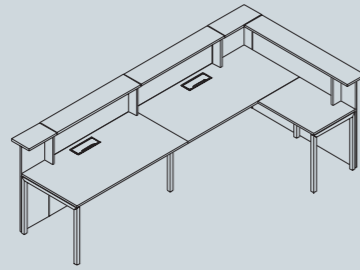

3340x1735x1125