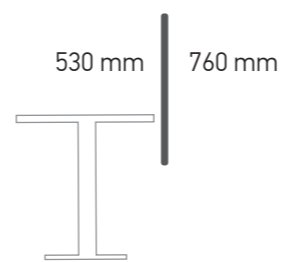

DESK 760

Akustiniai baldai, kuriuose naudojama garsą sugerianti medžiaga, mažinanti erdvėje sklindantį triukšmą, skaido erdves ir padeda susikcentruoti darbui.

Acoustic furniture is made with sound-absorbing materials for noise reduction, separating workspaces and improving your concentration.

Звукопоглощающие материалы, используемые в акустической мебели, уменьшают уровень шума в помещении, разделяют пространство, чтобы ничто не мешало сосредоточиться на работе.

TOP 530

DESK 760

MODUS