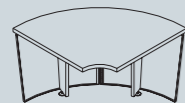

COSY

2000x800x1025

ICE

2000x900x1000

ICE Sit-stand

2020x1020x1200

3230x1020x1200

NOVA

1600x935x1125
1800x935x1125

3200x935x1125

3340x1735x1125

3470x935x1125

TERA

3000x893x1115

3350x1100x1115

2600x2000x1115

Ø1100x1115

Ø1048x750

900x893x1115
1150x893x1115
1500x893x1115

900x893x750
1150x893x750
1500x893x750

312x546x711

312x546x711

Reception

COSY