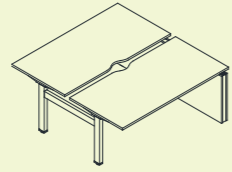

## Sėsk-stok stalai

Sit-stand desks | Столы регулируемые по высоте

**MOTION**

**EASY**

**ONE**

1400x1674x700-1200 (2)\*  
1600x1674x700-1200 (2)\*  
1400x1674x650-1300 (3)\*  
1600x1674x650-1300 (3)\*

1400x1674x700-1200 (2)\*  
1600x1674x700-1200 (2)\*  
1400x1674x650-1300 (3)\*  
1600x1674x650-1300 (3)\*