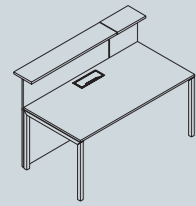

NOVA

1600x935x1125
1800x935x1125