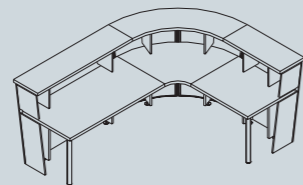

2600x2000x1115