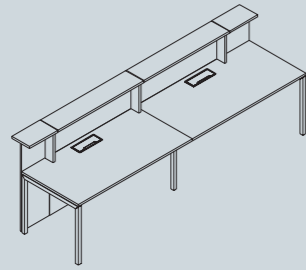

3200x935x1125