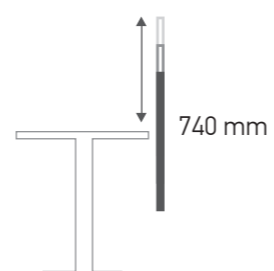

DESK 760

Akustiniai baldai, kuriuose naudojama garsą sugerianti medžiaga, mažinanti erdvėje sklindantį triukšmą, skaido erdves ir padeda susikcentruoti darbui.

Acoustic furniture is made with sound-absorbing materials for noise reduction, separating workspaces and improving your concentration.

Звукопоглощающие материалы, используемые в акустической мебели, уменьшают уровень шума в помещении, разделяют пространство, чтобы ничто не мешало сосредоточиться на работе.

TOP 530

DESK 760

MODUS